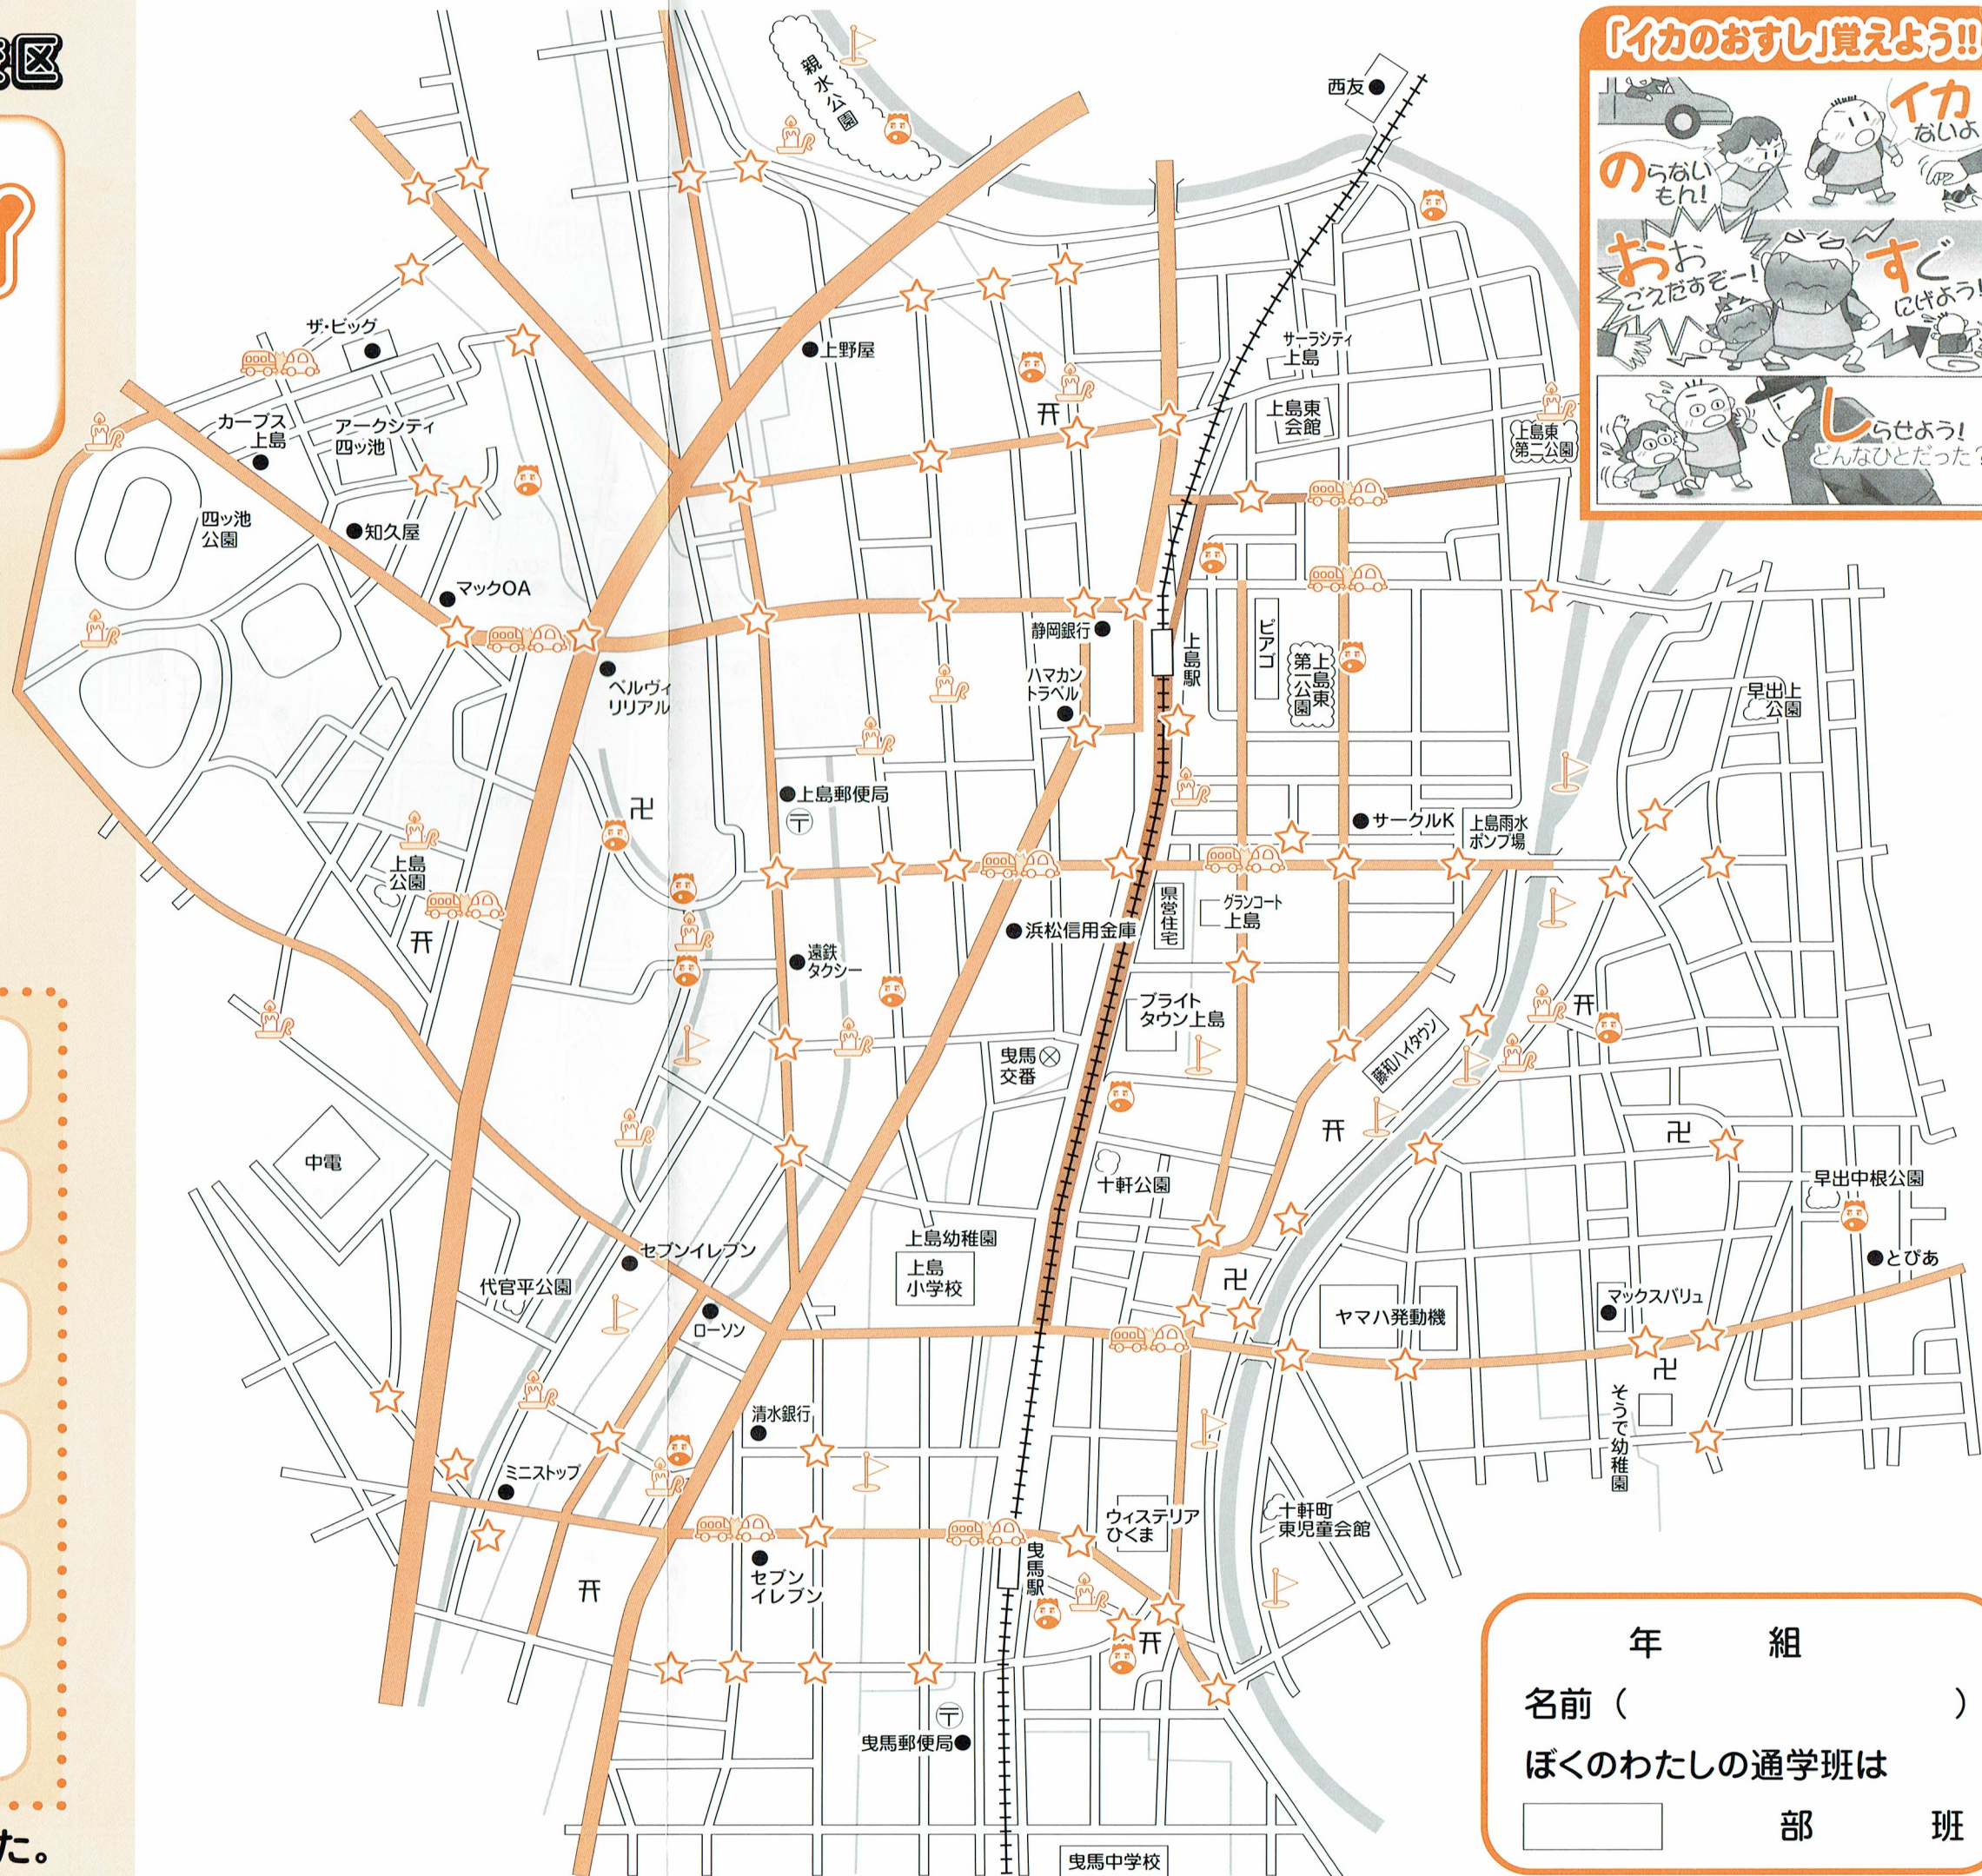

交通量が多い

見通しが悪い

暗い

事故が多い

不審者注意

水遊び危険

★主な危険箇所について掲載しました。

年 組
名前 ()
ぼくのわたしの通学班は
部 班

上島小学校区

かけこみ 110番の店 マップ

※静岡県石油商業組合の御協力により県内全てのガソリンスタンド店は“かけこみ110番の店”として御協力いただいています!

●が、御協力頂いている店舗名(会社名)です。尚、地図のスペース上、店名・会社名を省略させていただいております。