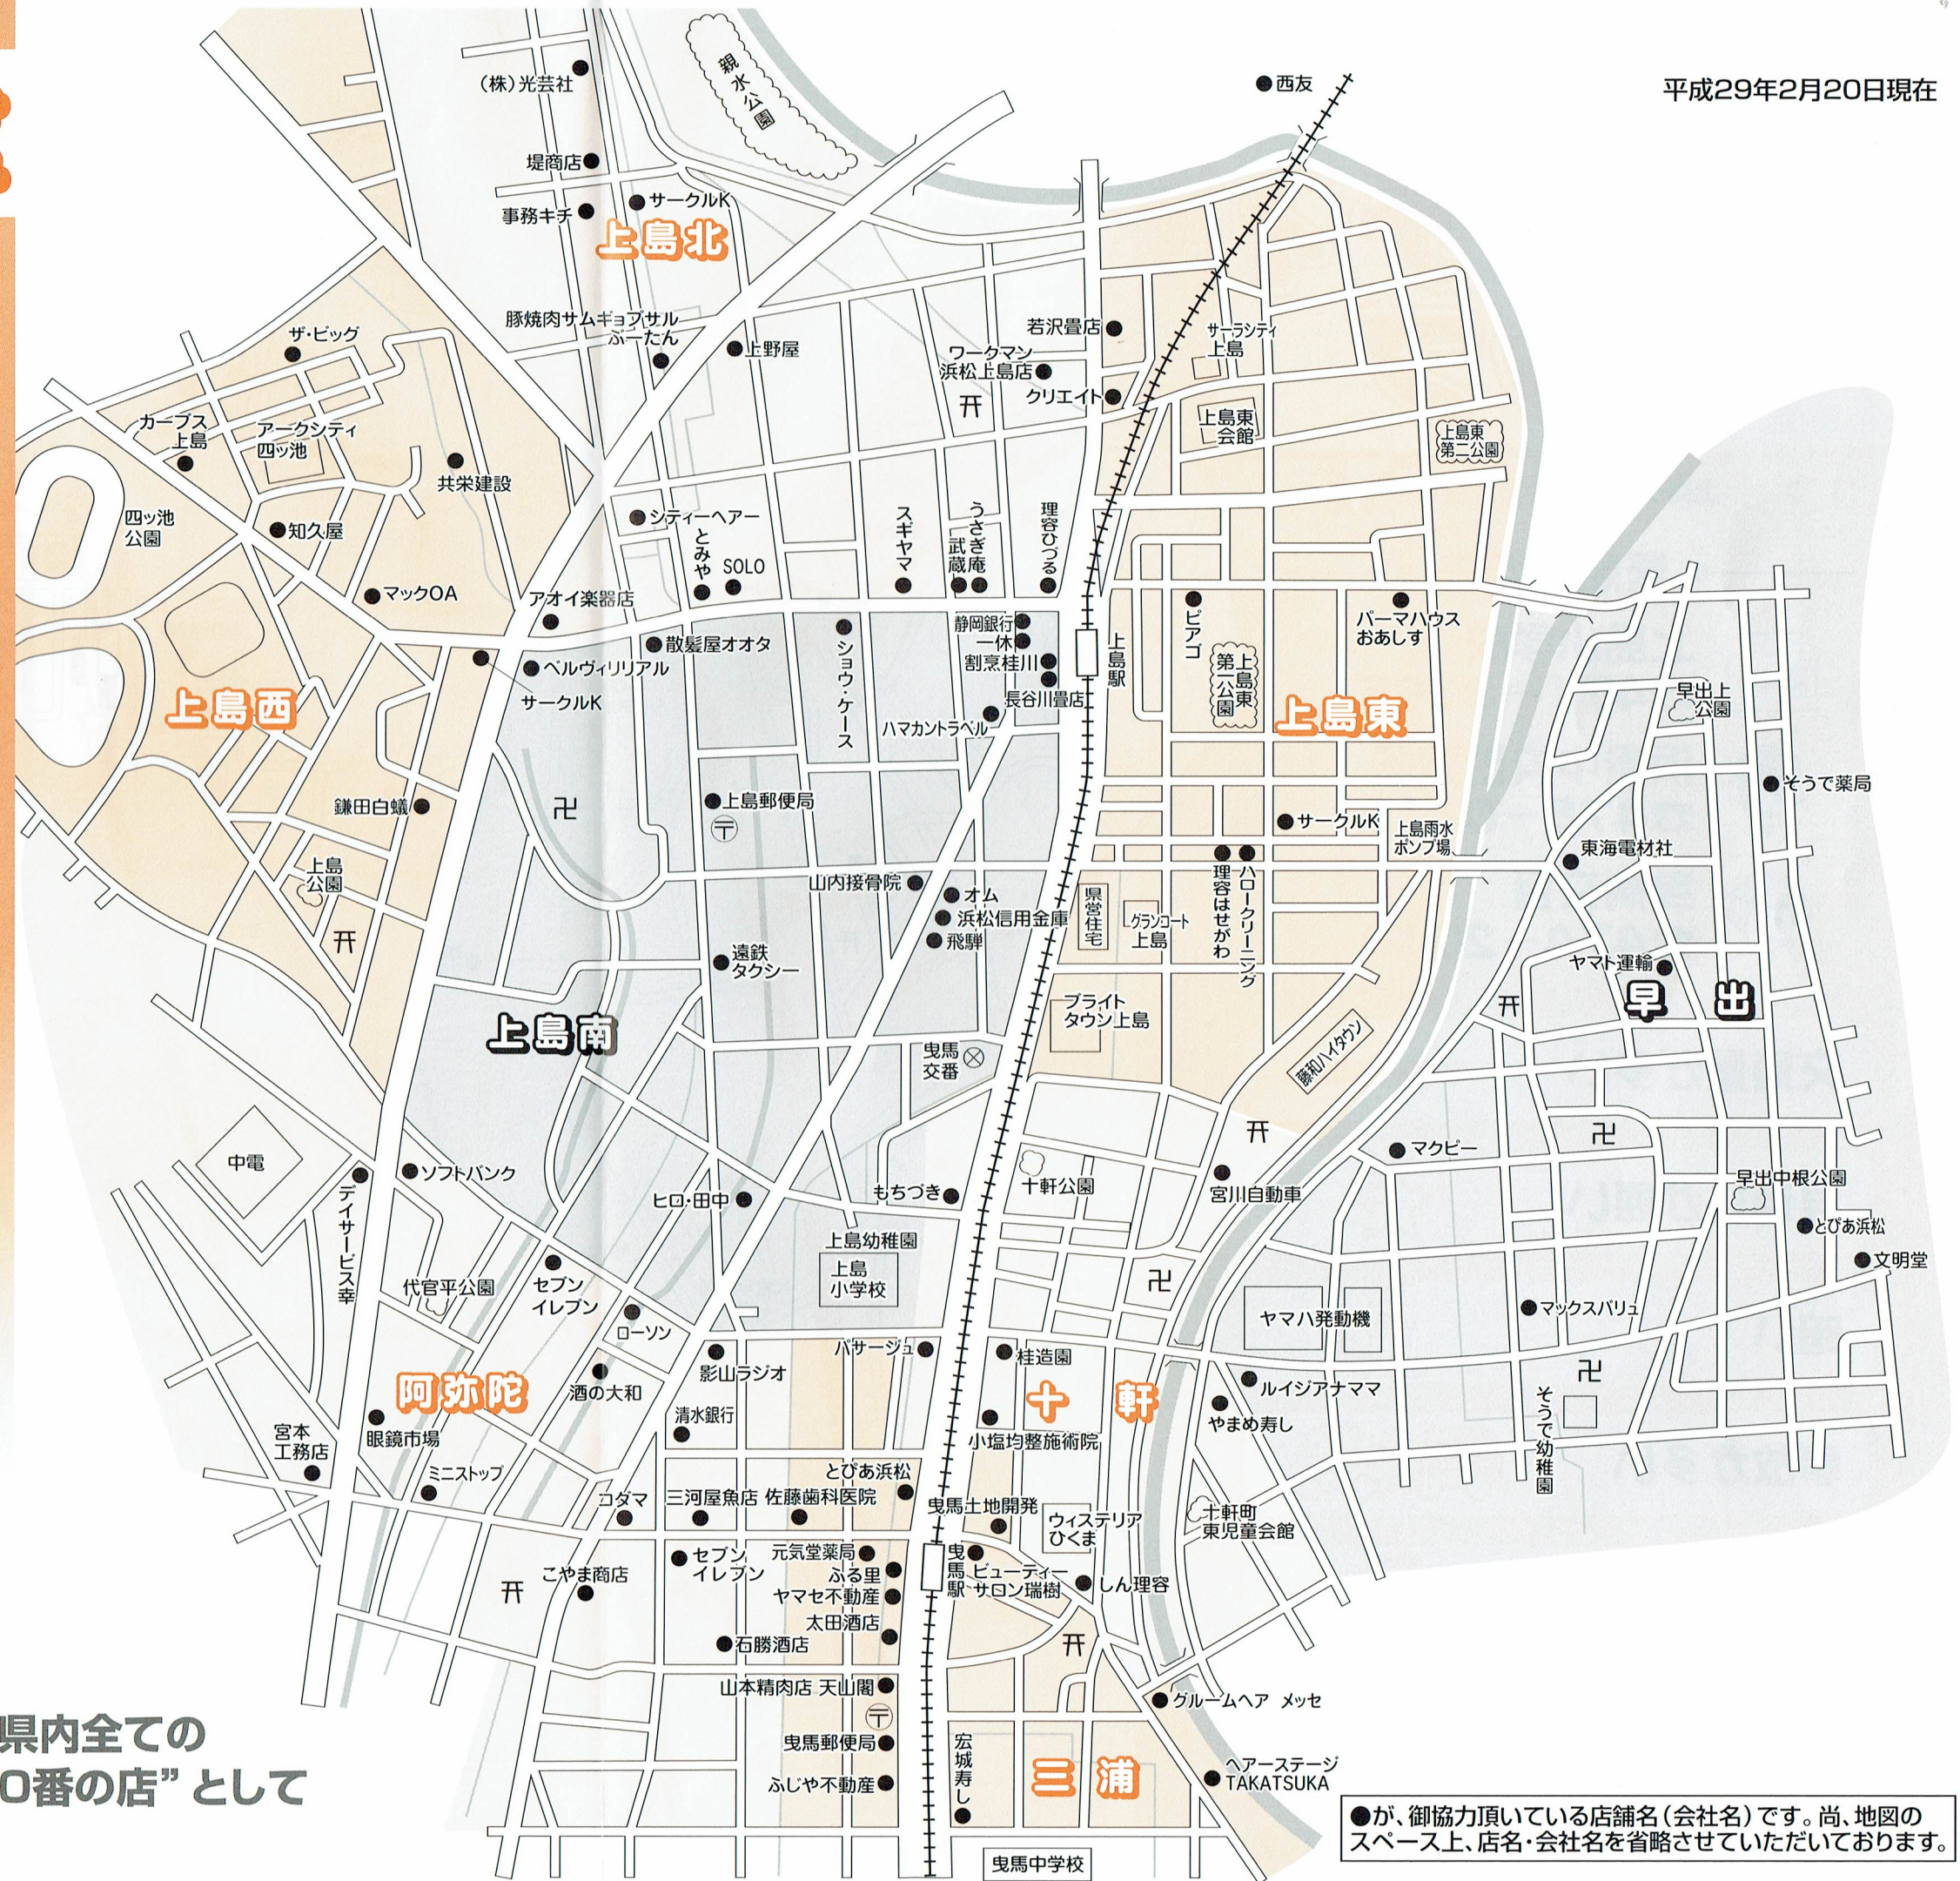

交通量が多い

見通しが悪い

暗い

事故が多い

不審者注意

水遊び危険

★主な危険箇所について掲載しました。

年 組
名前 ()
ぼくのわたしの通学班は
部 班

上島小学校区

かけこみ 110番の店 マップ

※静岡県石油商業組合の御協力により県内全てのガソリンスタンド店は“かけこみ110番の店”として御協力いただいています!

●が、御協力頂いている店舗名(会社名)です。尚、地図のスペース上、店名・会社名を省略させていただいております。