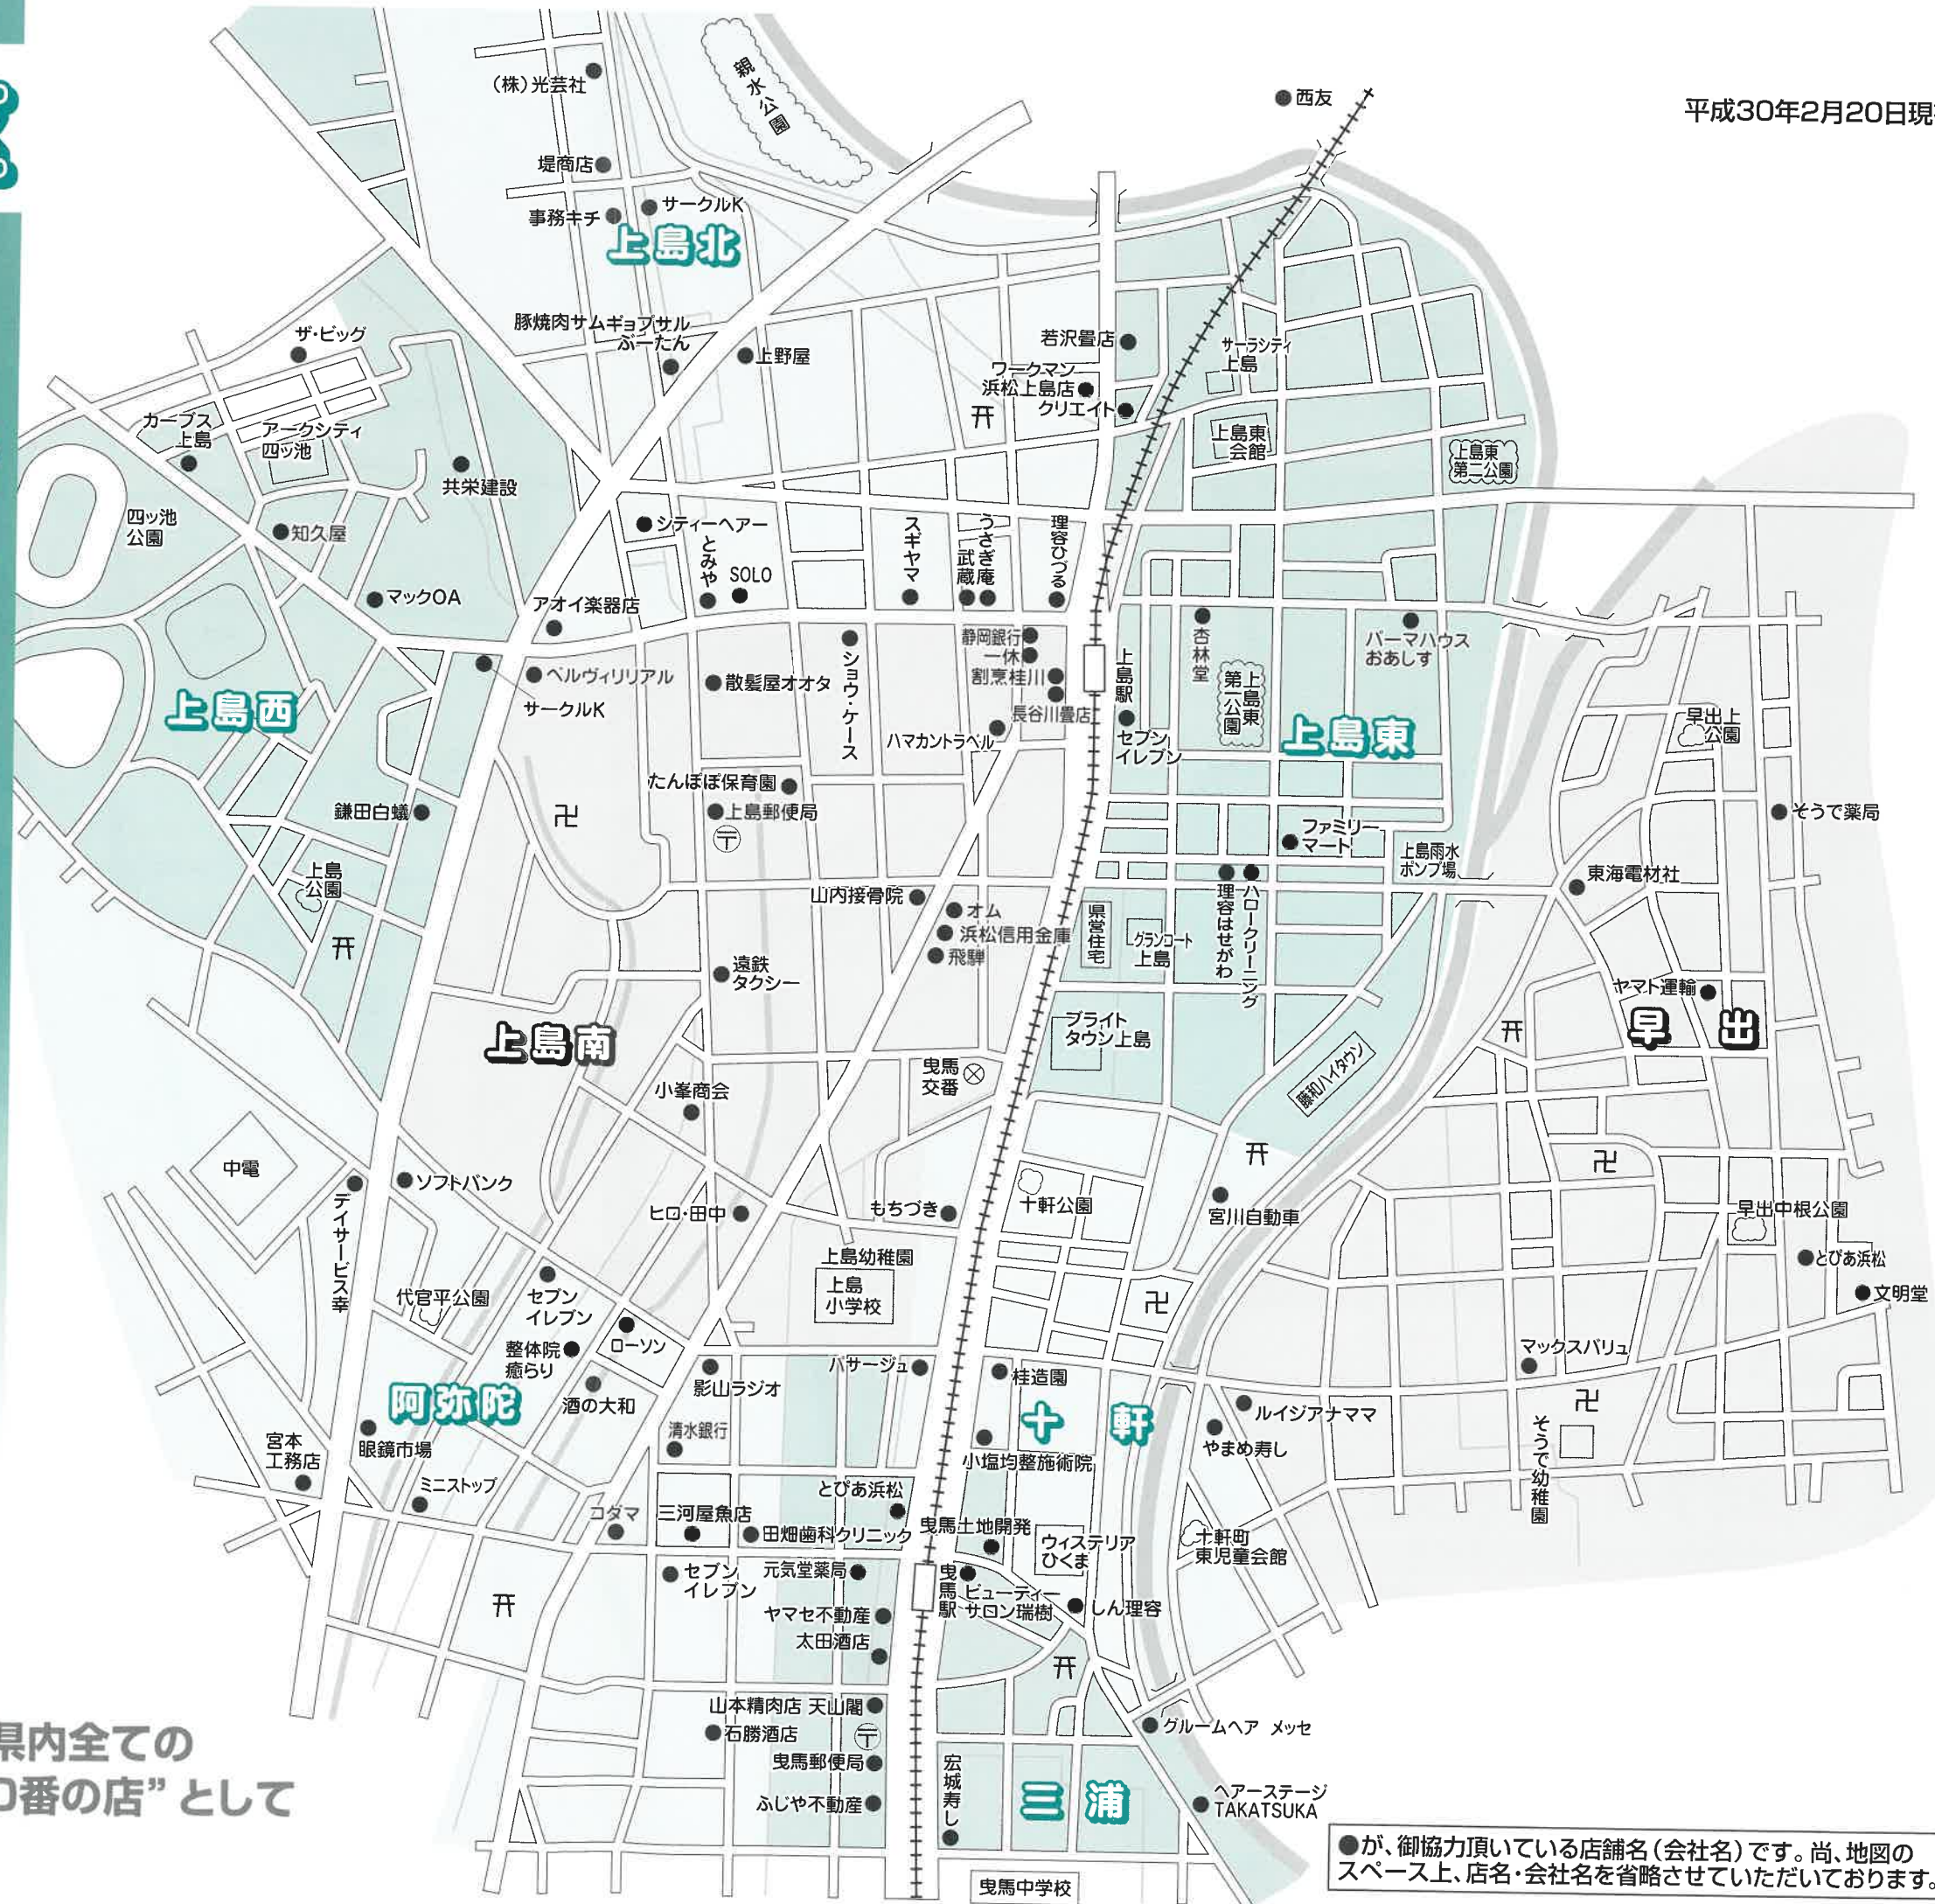

# 上島小学校区

# かけこみ 110番の店 マップ

平成30年2月20日現在

※静岡県石油商業組合の御協力により県内全てのガソリンスタンド店は“かけこみ110番の店”として御協力いただいております!

平成  
30年度版

上島小学校区

# セーフティ マップ

上島小学校健全育成委員会

不審者注意

水遊び危険

★主な危険箇所について掲載しました。

『イカのおすし覚えよう!!』

年 組

名前 ( )

ぼくのわたしの通学班は

部 班