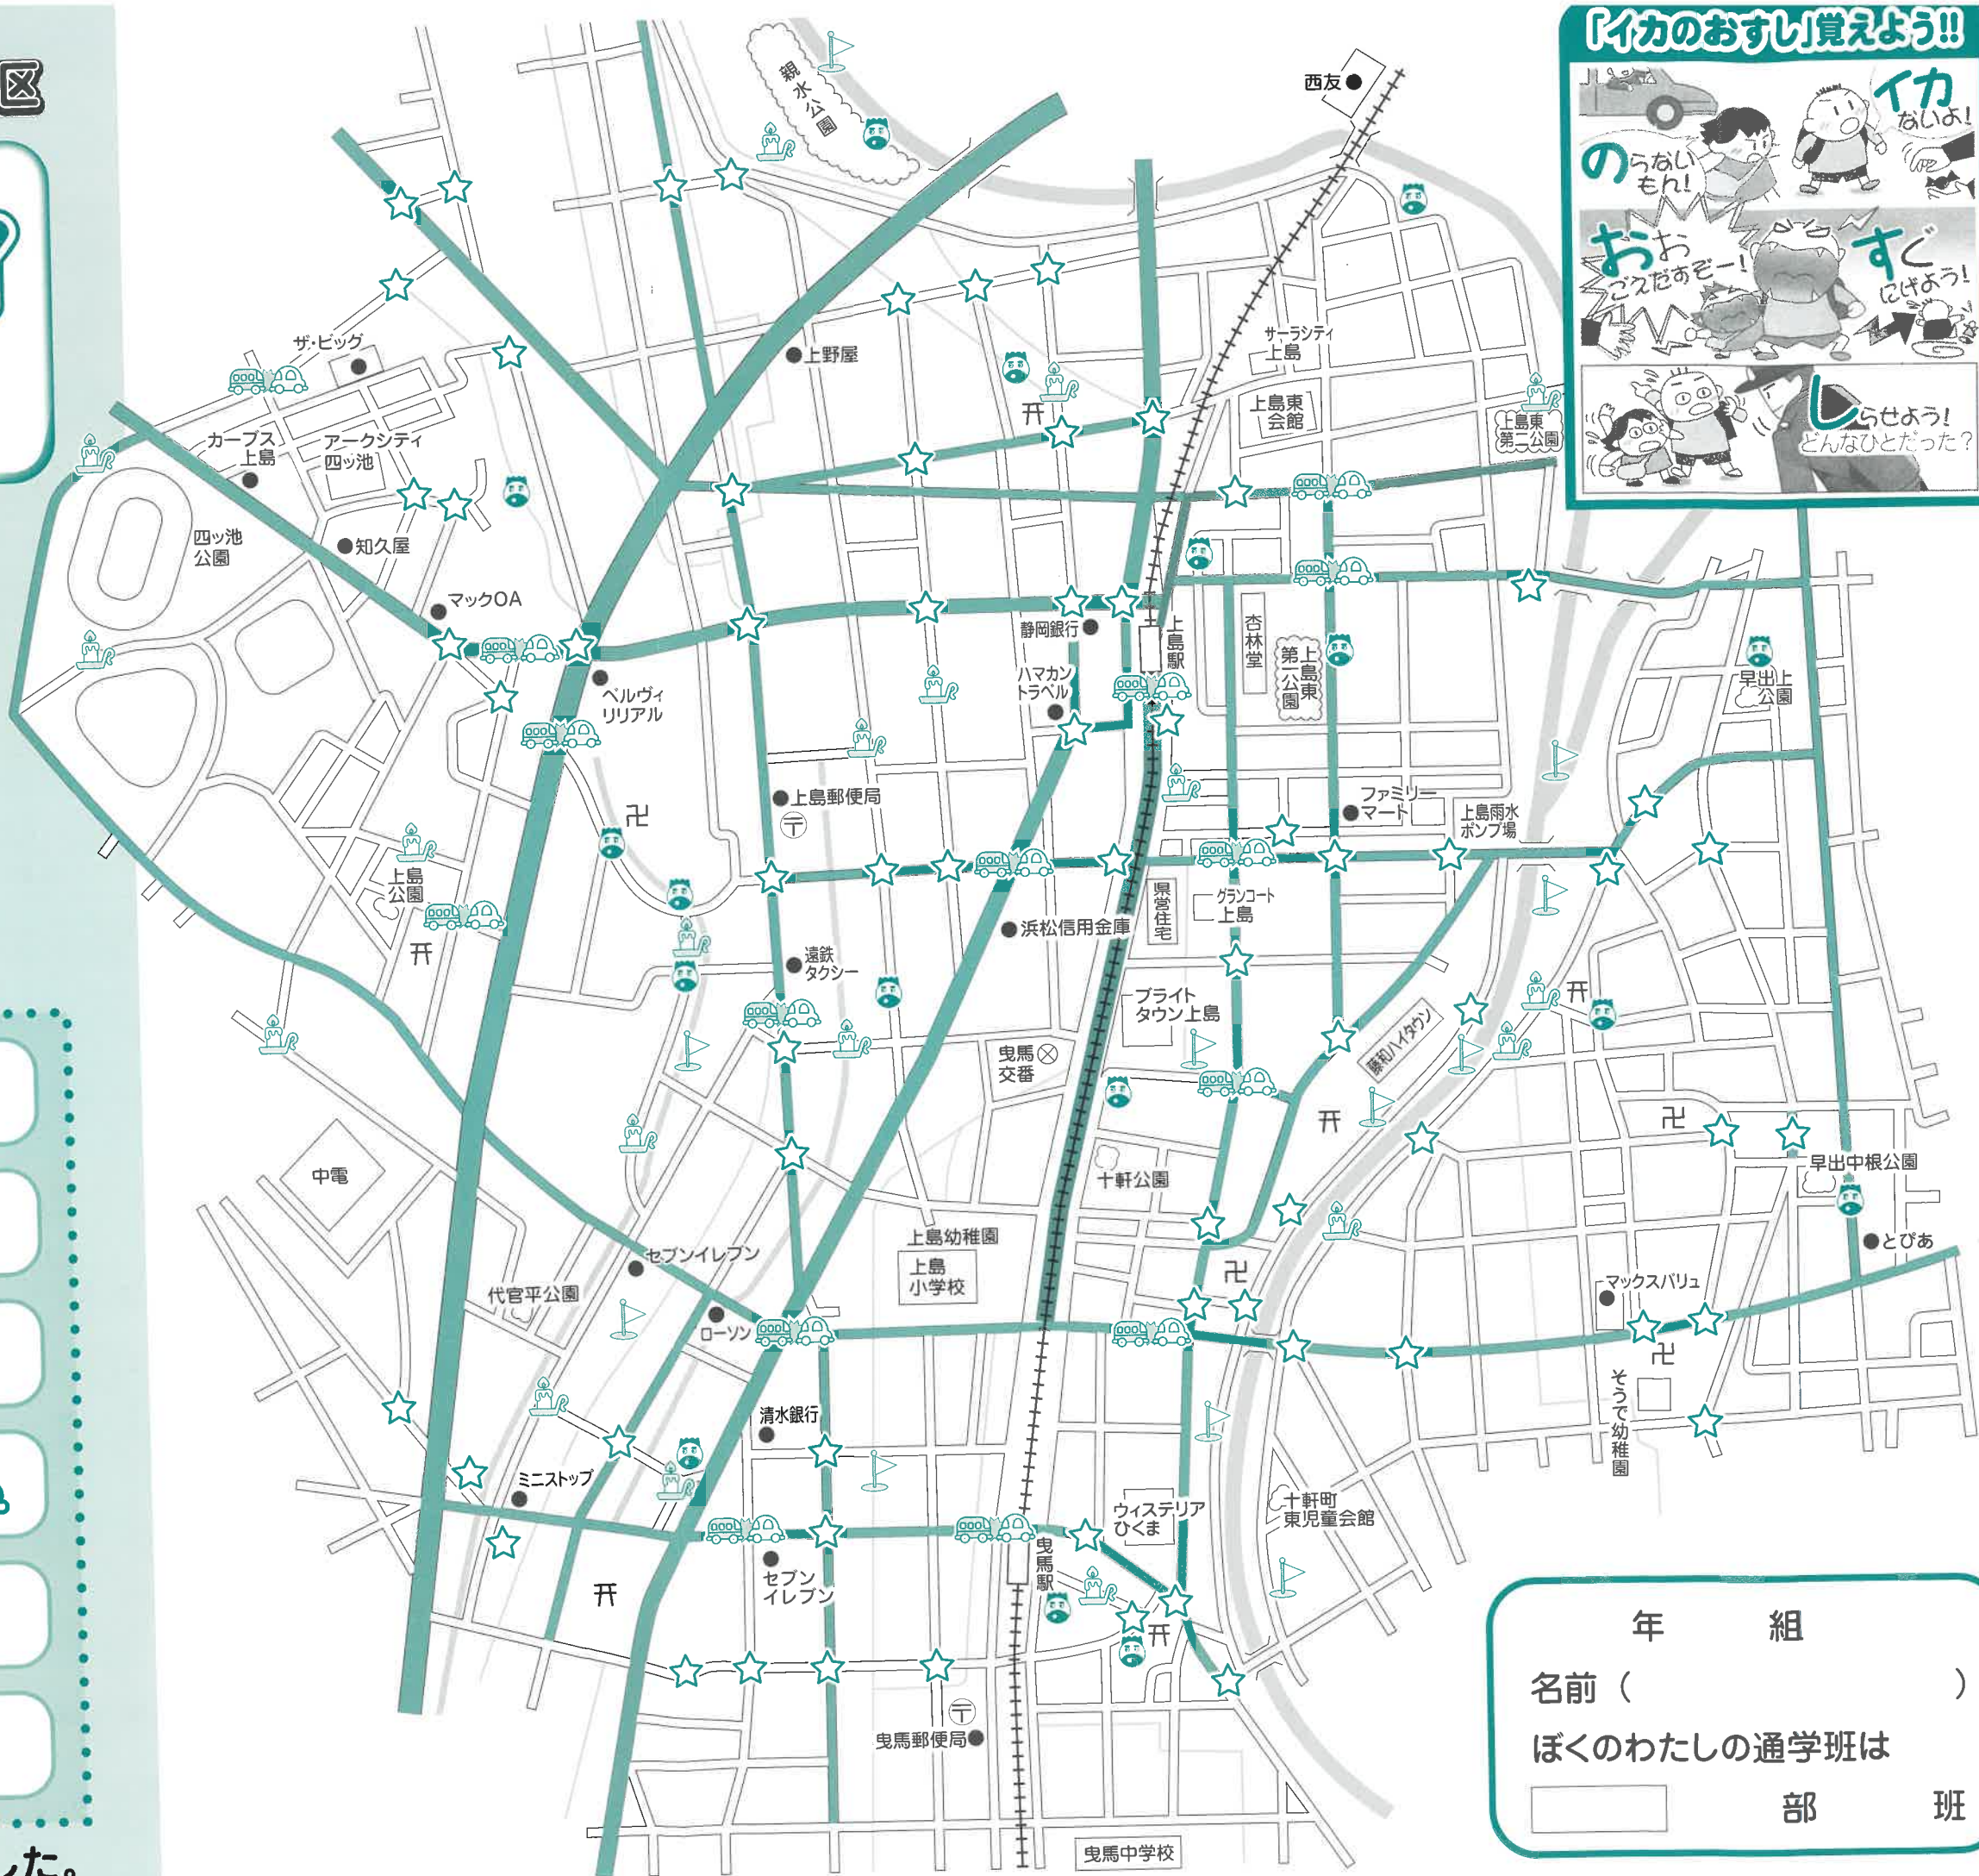

平成
30年度版

上島小学校区

セーフティ マップ

上島小学校健全育成委員会

緊急連絡先

上島小学校
☎471-3195

浜松中央警察署
☎475-0110

曳馬交番
☎474-2010

交通量が多い

見通しが悪い

暗い

事故が多い

不審者注意

水遊び危険

★主な危険箇所について掲載しました。